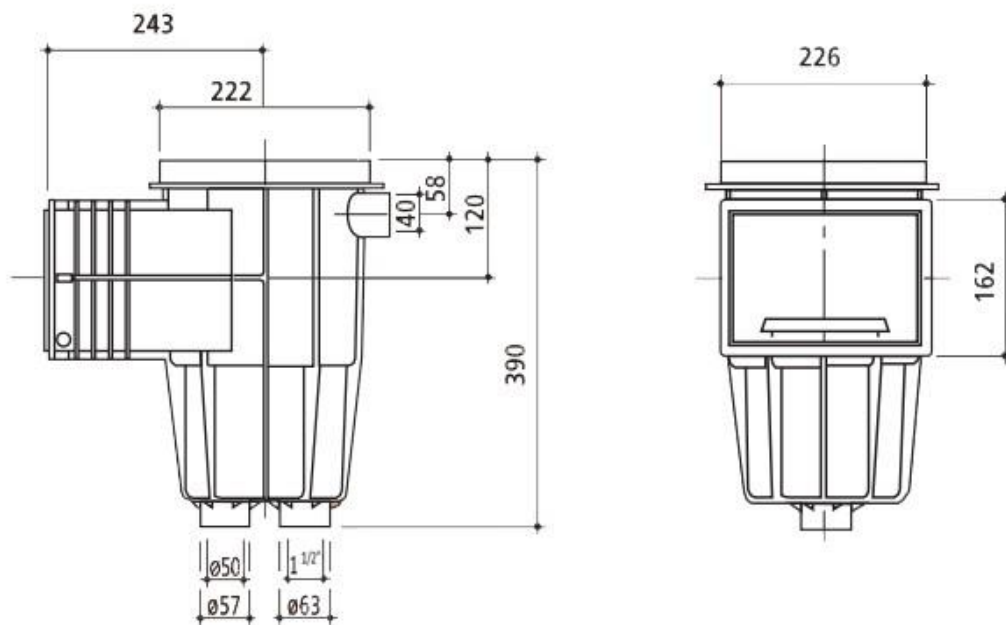

# 011001 - Szkimmer betonos STD 6/4"BM / D50

Fóliás szkimmer telepítési segédlet