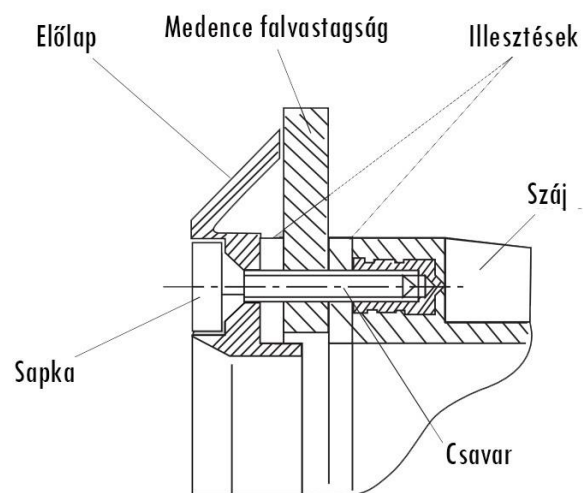

# 011001 - Szkimmer betonos STD 6/4"BM / D50

Fóliás szkimmer telepítési segédlet